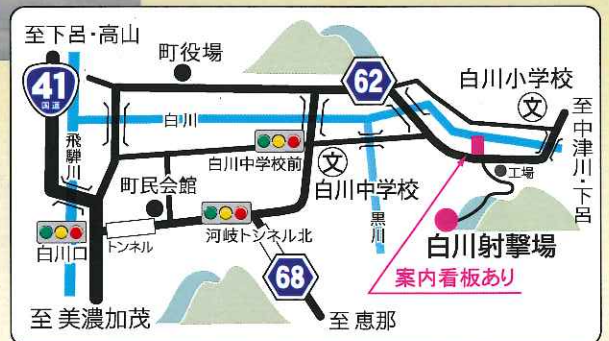

## スキート射場

1面

- ハイハウス
- ローハウス
- プーラーハウス
- 器具庫・控所

## 管理研修棟

1棟 (木造2階建)

- 1階/休憩室、事務室  
倉庫、便所
- 2階/会議室 (研修室)

名称 / 白川射撃場 (岐阜県加茂郡白川町三川2623番地)

施設使用料 / 入場料 500円

使用料 1,100円 (1ラウンドプレー代)

施設管理者 / 白川町猟友会 (指定管理者)

営業日 / 第2・4土曜日と日曜日  
(いずれも、要予約となります)